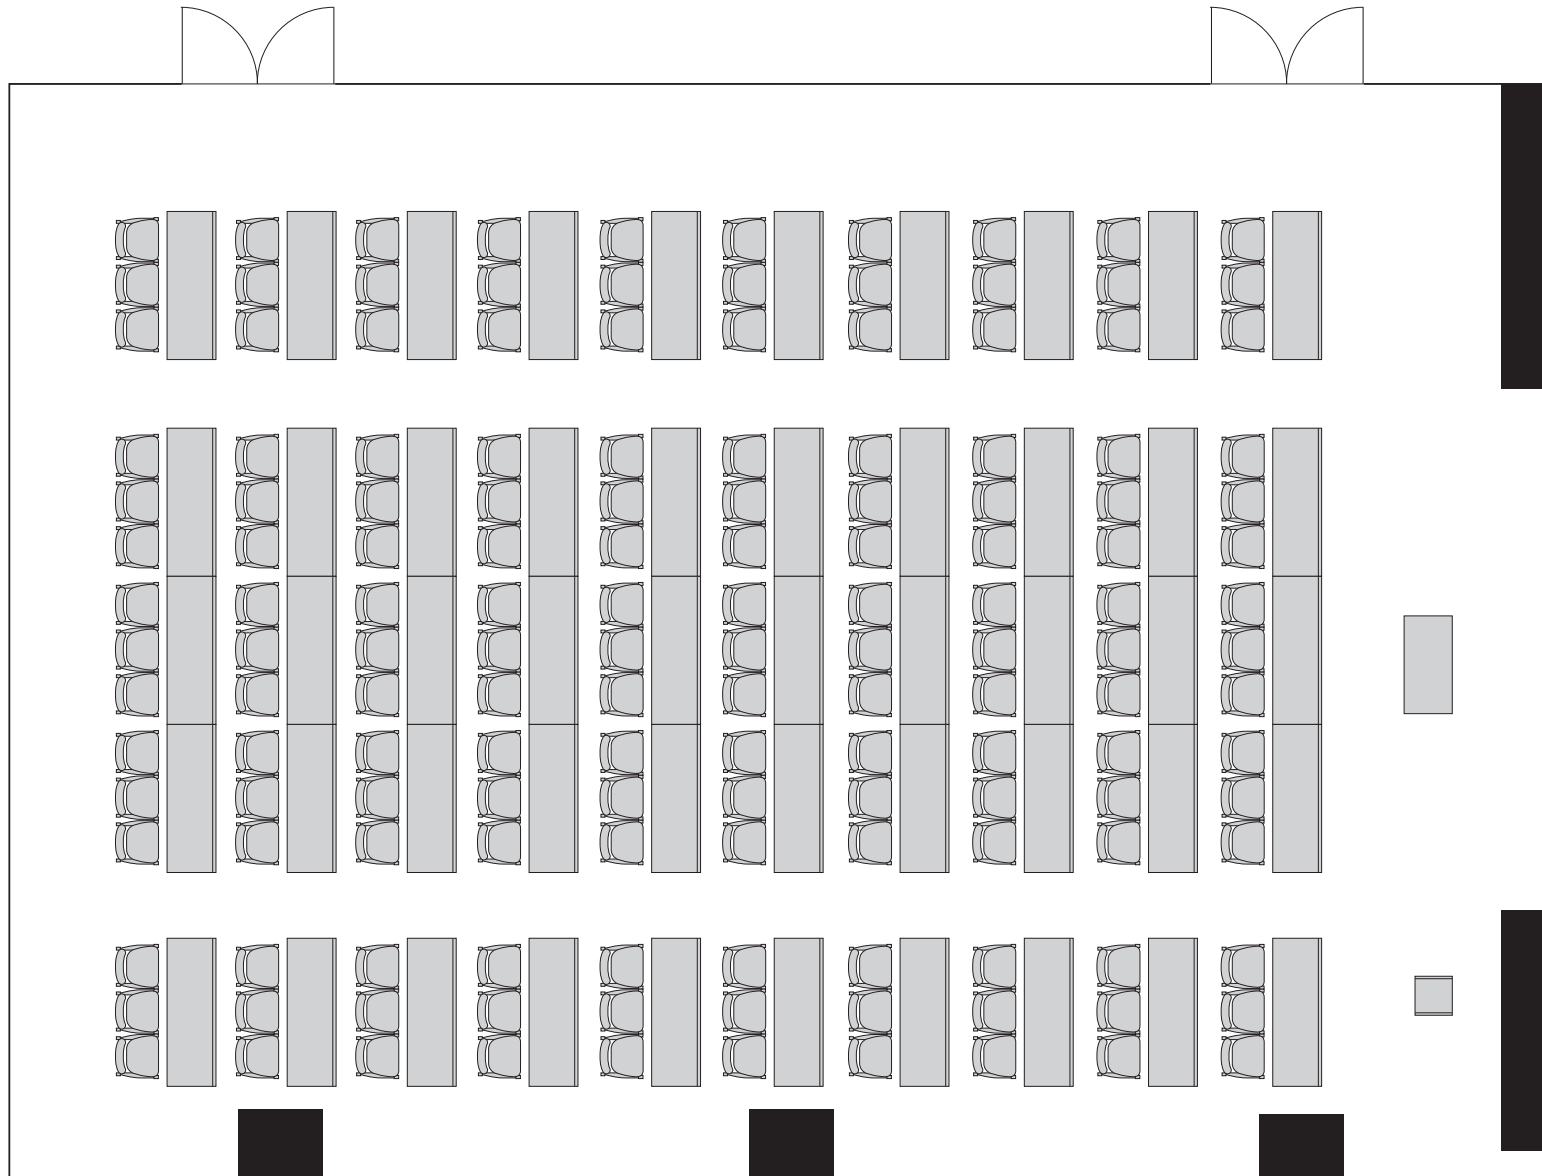

カンファレンスルーム イエロー
8階 広さ250m² 高さ2.8m
(13250mm×18800mm)

[スクール 15 席 × 10 列 : 150 名]